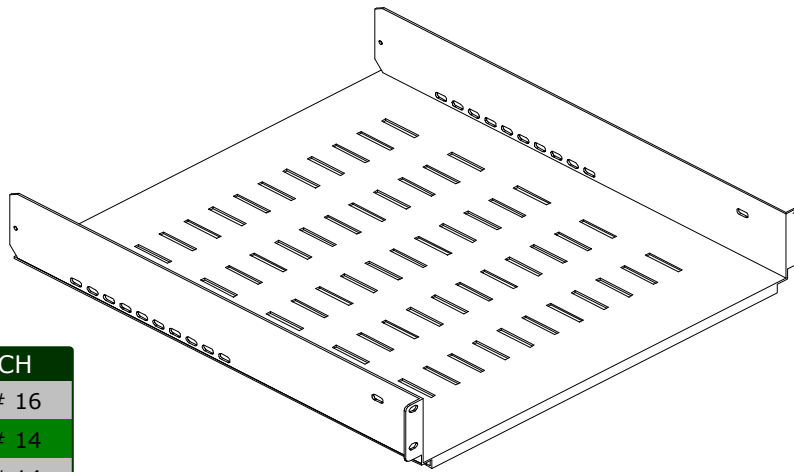

BC Bandejas colgantes

Acabados Superficiales:
Todas las Bandejas están recubiertas con pintura en polvo poliéster color negro Ral 9005.

BC 1 3

BC 2 4

BC 2 5

COD.	C. U	H	H1	A	P	CH
BC 1 3	1	34	46	19"	294	# 16
BC 2 4	2	76,5	88,5	19"	394	# 14
BC 2 5	2	76,5	88,5	19"	494	# 14

COD.: Código - C.U: Cantidad de U de montaje - H: Altura interior - H1: Altura exterior - A: Ancho - P: Profundidad - CH: espesor de chapa.