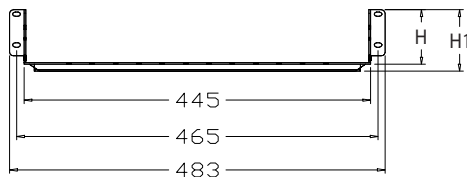

BC Bandejas colgantes

Acabados Superficiales:
Todas las Bandejas están recubiertas con pintura en polvo poliéster color negro Ral 9005.

BC 1 3

BC 2 4

BC 2 5

COD.	C. U	H	H1	A	P	CH
BC 1 3	1	34	46	19"	294	# 16
BC 2 4	2	76,5	88,5	19"	394	# 14
BC 2 5	2	76,5	88,5	19"	494	# 14

COD.: Código - C.U: Cantidad de U de montaje - H: Altura interior - H1: Altura exterior - A: Ancho - P: Profundidad - CH: espesor de chapa.